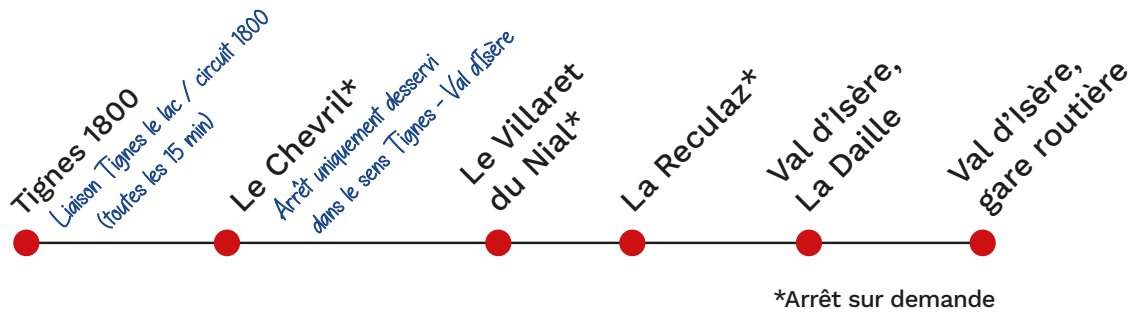

# TIGNES — VAL D'ISÈRE

## NAVETTE GRATUITE / FREE SHUTTLE

2 décembre 2023 - 05 mai 2024

### TIGNES -> VAL D'ISÈRE

Tignes 1800	08:05	08:45	11:00	16:35	17:35	18:30
Val d'Isère, La Daille	08:15	08:55	11:10	16:45	17:45	18:40
Val d'Isère, gare routière	08:20	09:00	11:15	16:50	17:50	18:45

### VAL D'ISÈRE -> TIGNES

Val d'Isère, gare routière	07:50	08:30	10:45	16:20	17:20	18:15
Val d'Isère, La Daille	07:55	08:35	10:50	16:25	17:25	18:20
Tignes 1800	08:05	08:45	11:00	16:35	17:35	18:30

Retrouvez la géolocalisation de la navette en temps réel sur les applications gratuites «Val d'Isère Ski» et «zenbus Tignes»