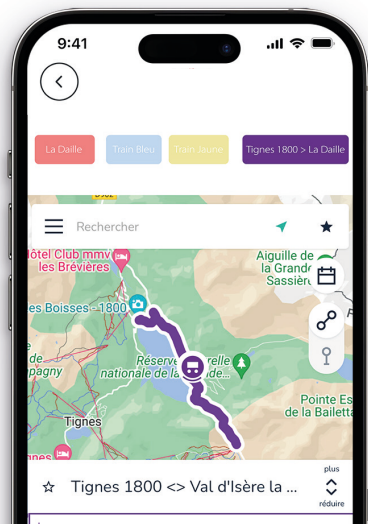

# TIGNES — VAL D'ISÈRE

## NAVETTE GRATUITE / FREE SHUTTLE

2 décembre 2023 - 05 mai 2024

### TIGNES -> VAL D'ISÈRE

Tignes 1800	08:05	08:45	11:00	16:35	17:35	18:30
Val d'Isère, La Daille	08:15	08:55	11:10	16:45	17:45	18:40
Val d'Isère, gare routière	08:20	09:00	11:15	16:50	17:50	18:45

### VAL D'ISÈRE -> TIGNES

Val d'Isère, gare routière	07:50	08:30	10:45	16:20	17:20	18:15
Val d'Isère, La Daille	07:55	08:35	10:50	16:25	17:25	18:20
Tignes 1800	08:05	08:45	11:00	16:35	17:35	18:30

Retrouvez la géolocalisation de la navette en temps réel sur les applications gratuites «Val d'Isère Ski» et «zenbus Tignes»