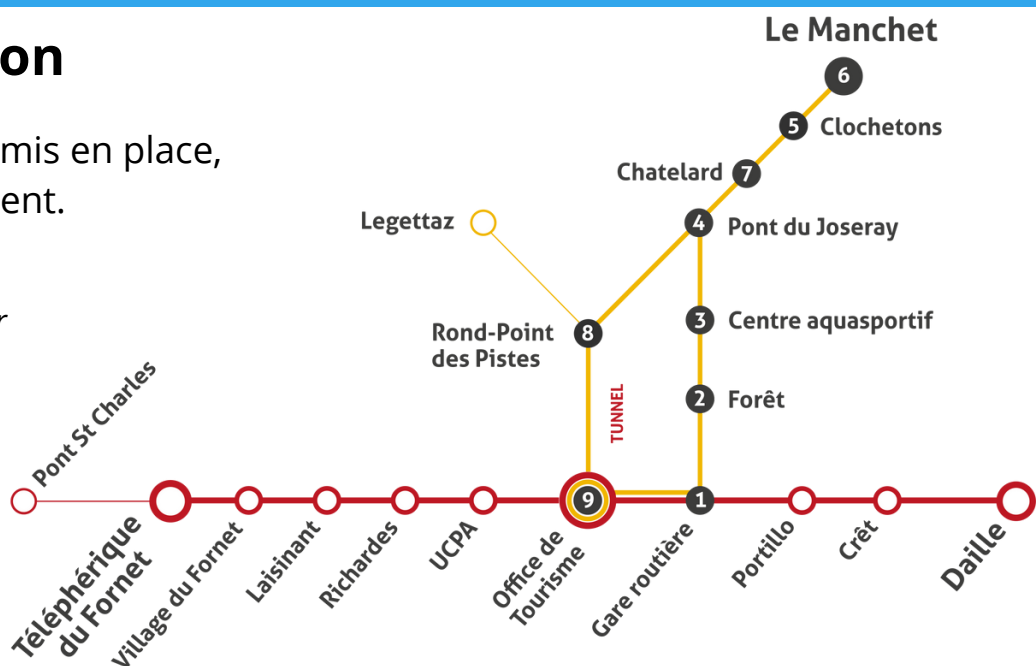

jeunes -26 ans et

saisonniers : 12,60€

Billets sur www.vente.cars-region-savoie.fr

TRANSPORTS

Navettes intra-station

Trois circuits de navettes sont mis en place, gratuitement et quotidiennement.

A partir du 02 décembre 2023.

Les horaires détaillés sont affichés sur les totems à chaque arrêt.

CULTURE & LOISIRS

Médiathèque

Lundi, mardi, jeudi, vendredi et dimanche:

14-18h

Mercredi : 10-12h / 14-18h

GRATUIT

à la Maison de Val